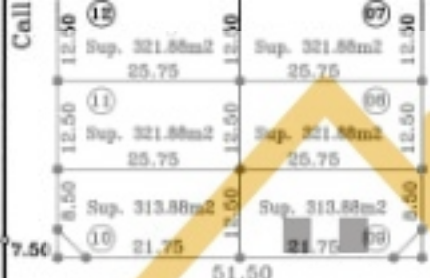

LM:200.00

GREY

Calle que se Cede

BIFENES RAICES

lote 7

KL:275.00